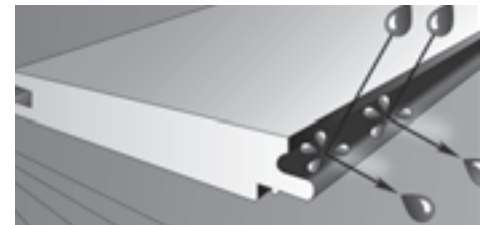

SEIDENMATTE STRUKTUR

Diese Struktur orientiert sich an unbehandelten Hölzern mit ihrer porigen, feinadrigen Optik. Die hohe Authentizität lädt zum Berühren ein und schafft eine besonders angenehme Barfußqualität.

Laminat Technik

Schichtaufbau

- 1 Hochabriebfeste Deckschicht aus Melaminharz-Overlay
- 2 Dekorschicht, bedruckt mit aufwändig reproduzierten Holzdekoren aus organischen Farben

- 3 Feuchtigkeitsabweisende Rückseite
- 4 Spezielle quellgeschützte Trägerplatte
- 5 Patentierte KLICK-Mechanik