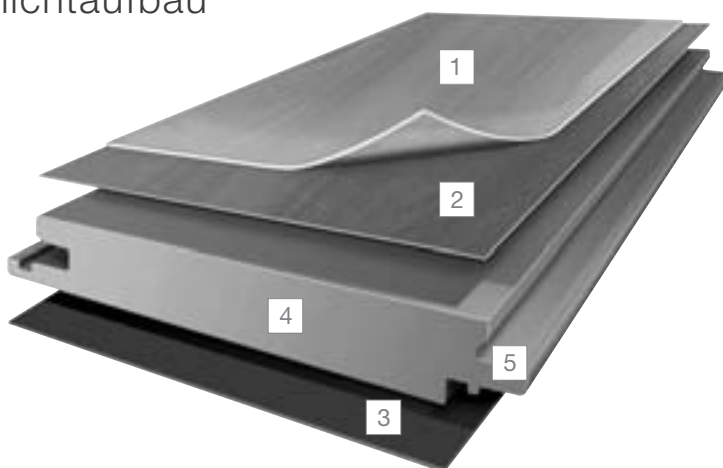

Laminat Technik

Schichtaufbau

1. 1 Hochabriebfeste Deckschicht aus Melaminharz-Overlay
2. 2 Dekorschicht, bedruckt mit aufwändig reproduzierten Holzdekoren aus organischen Farben

1. 3 Feuchtigkeitsabweisende Rückseite
2. 4 Spezielle quellgeschützte Trägerplatte
3. 5 Patentierte KLICK-Mechanik